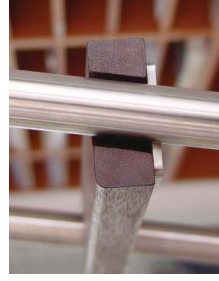

Edelstahrrailing Stainless steel railing

Aushebesicherung Lift out locking device

Detailansicht Stufen Detailed view of steps